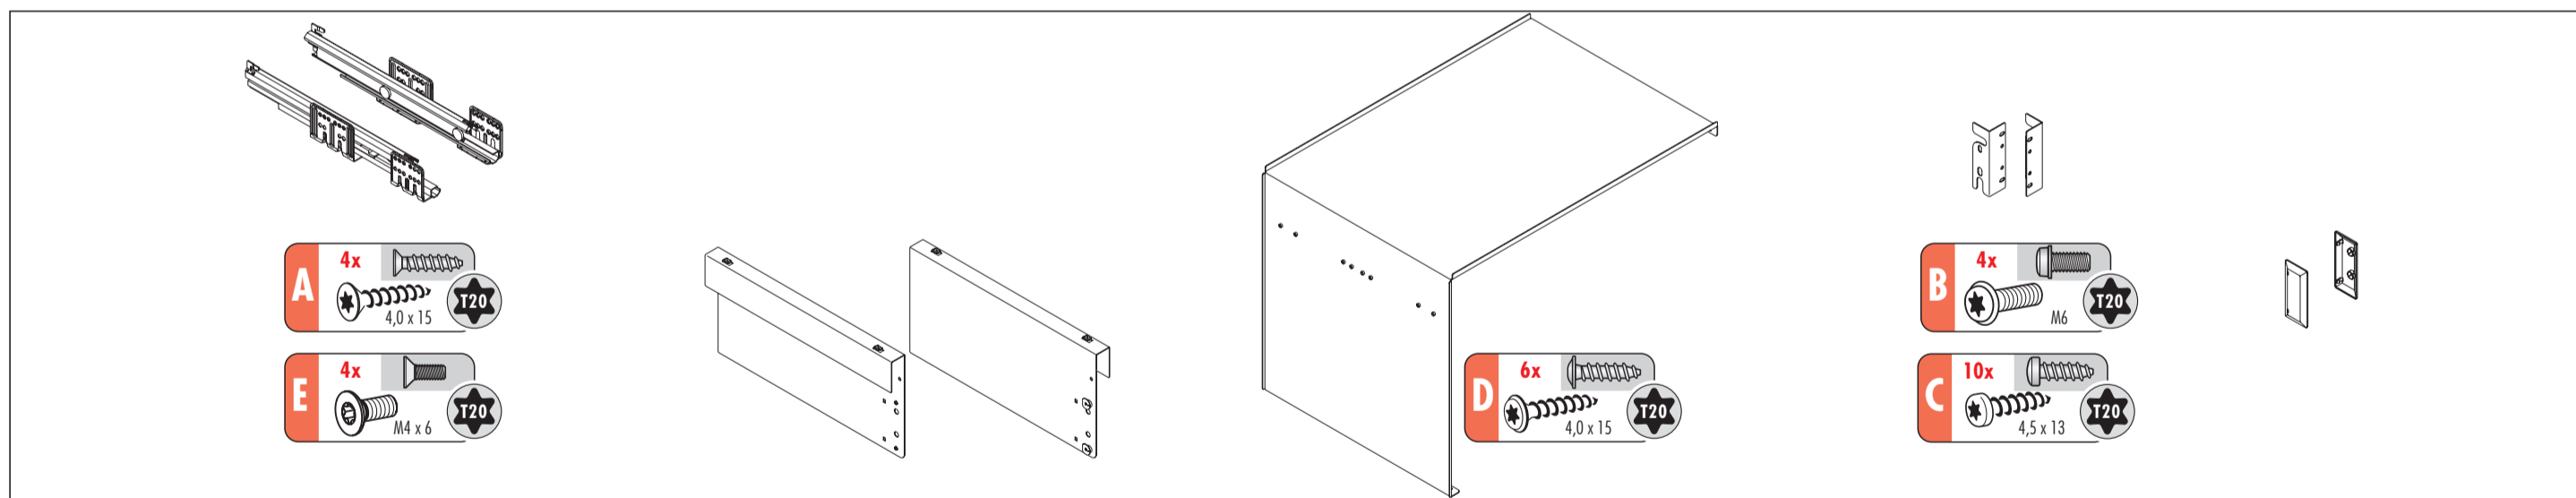

Cargo Aqua

D Montageanleitung - Bitte aufbewahren
GB Installation instruction - please keep safe
FR Conserver les instruction de montage s.v.p.
CZ Návod k instalaci – Uchovujte si prosím
SK Návod na inštaláciu – Uchovajte si

NL Montagehandleiding goed bewaren
IT Si prega di conservare le istruzioni di montaggio
ES Por favor conserve las instrucciones para el montaje